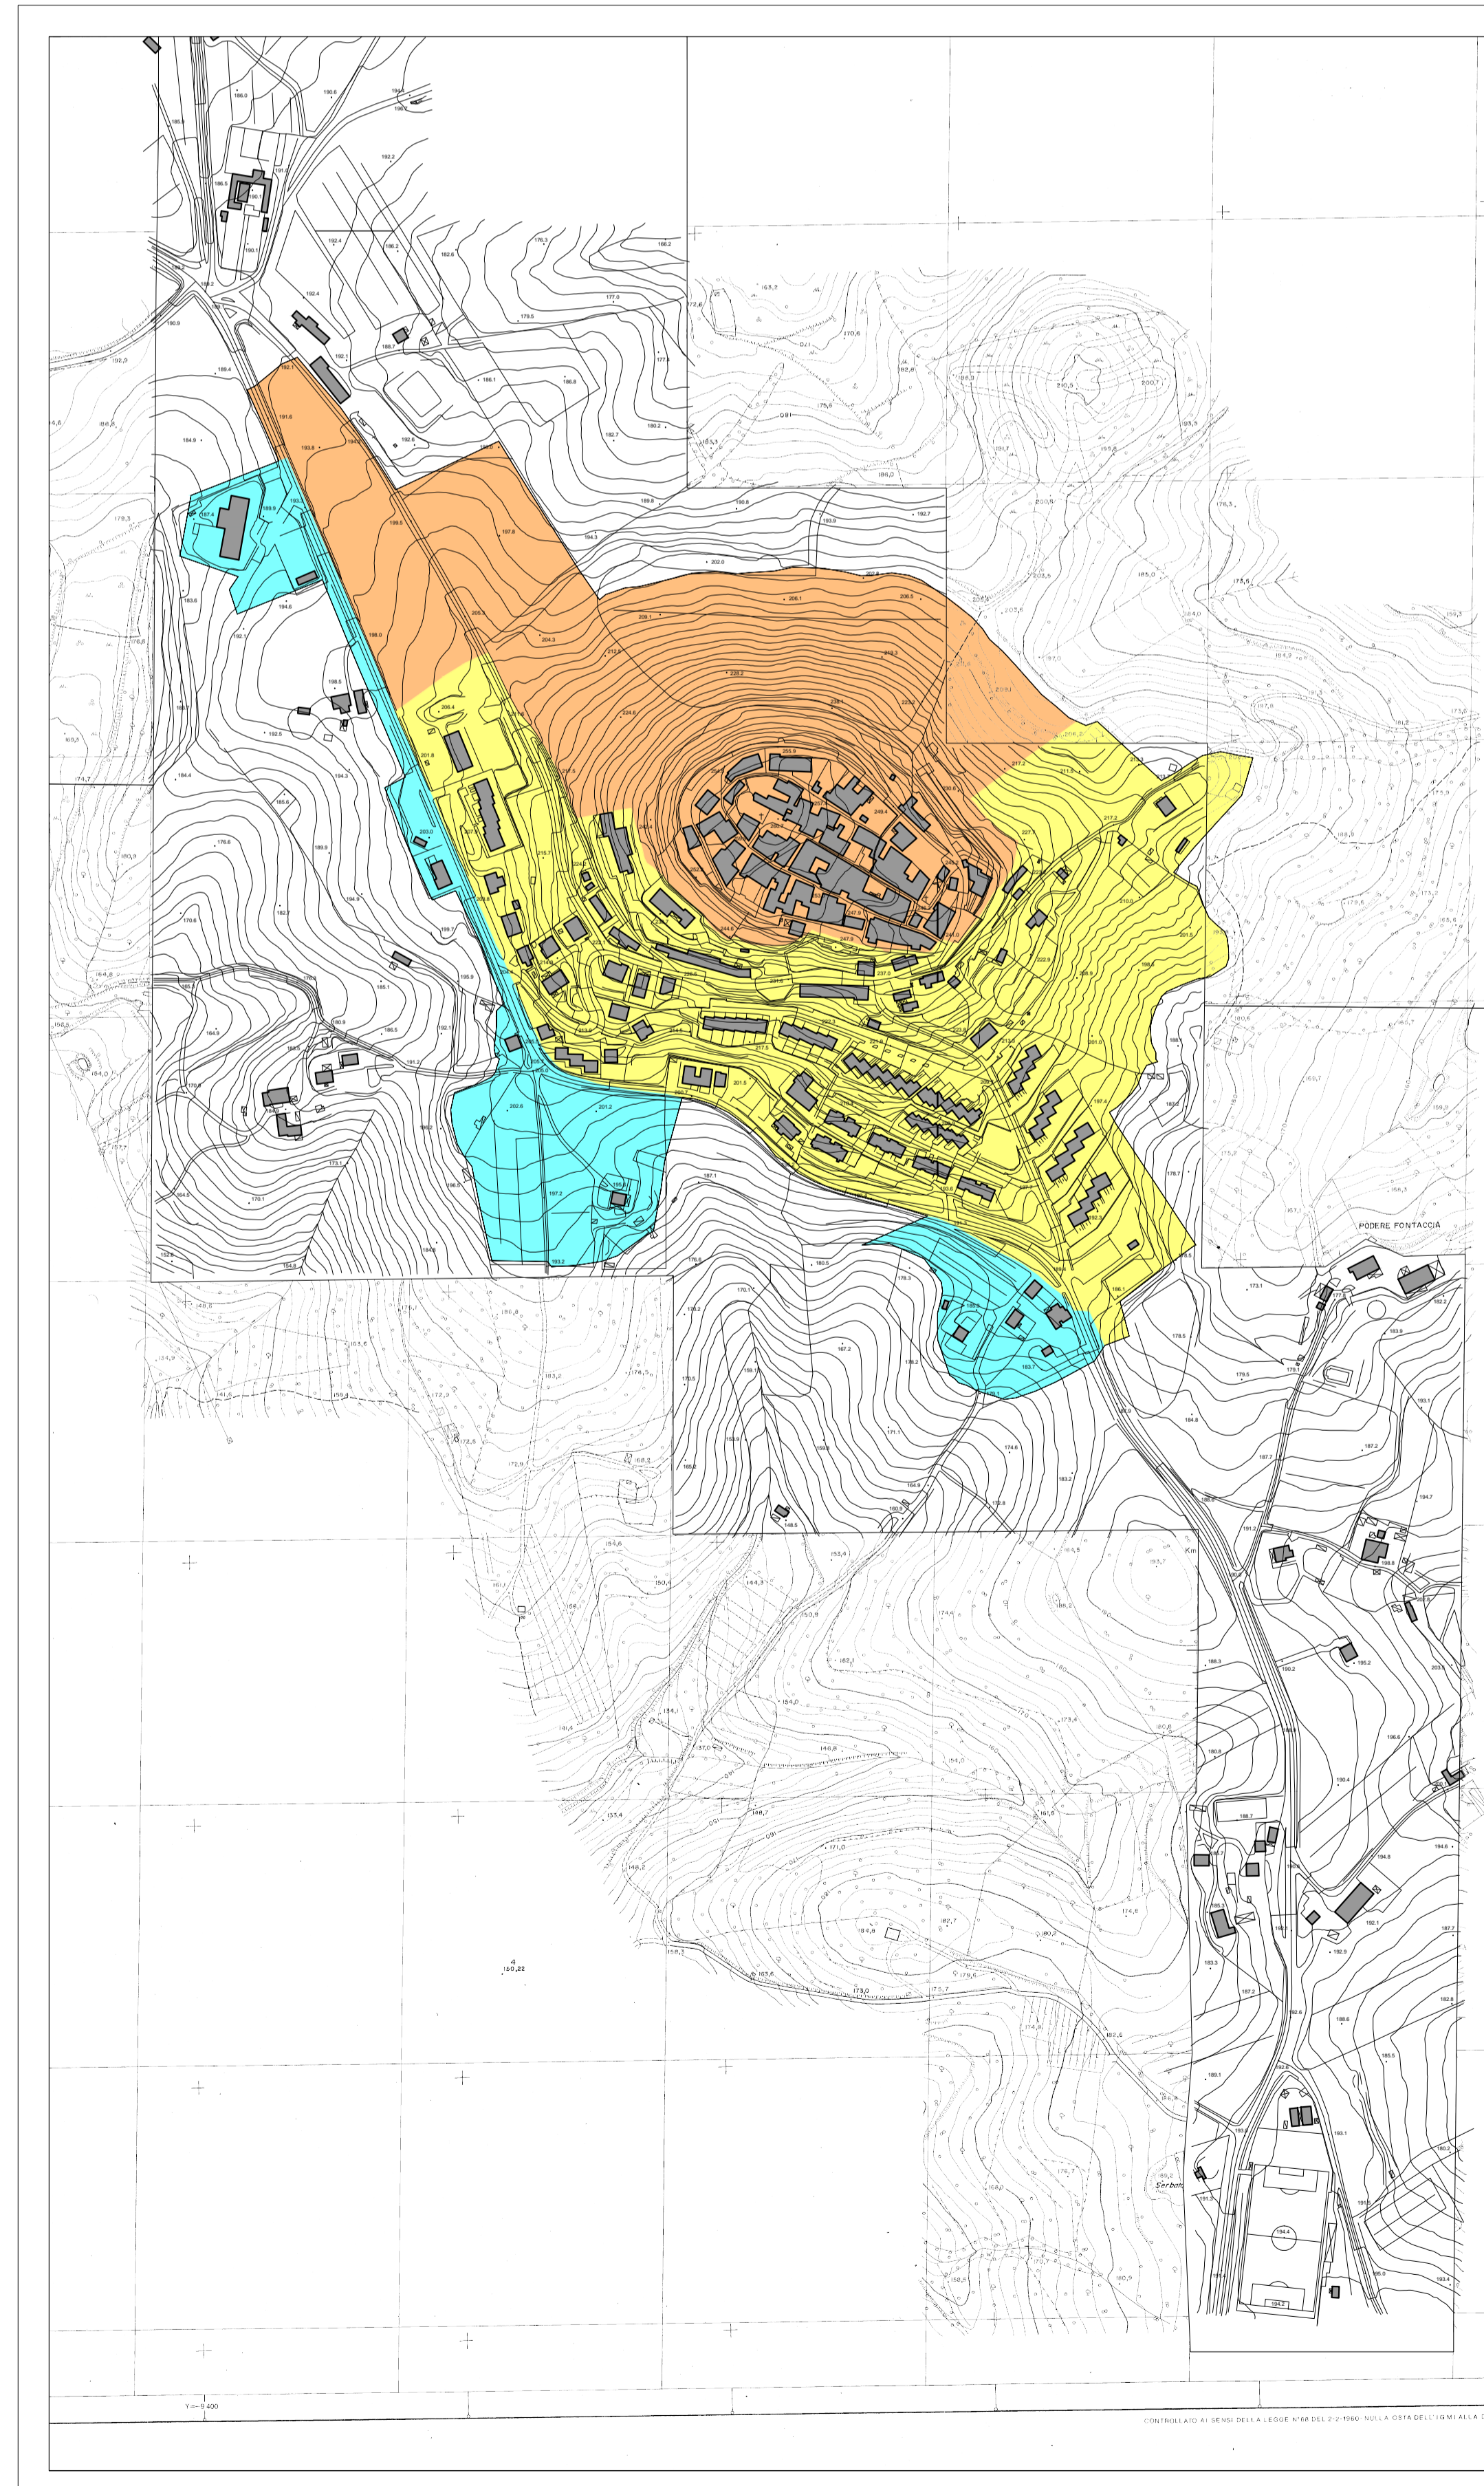

**COMUNE DI
MAGLIANO IN TOSCANA**
(Provincia di Grosseto)

**Piano Regolatore Generale
Variante al
PIANO STRUTTURALE**
Legge Regionale 1/05

QUADRO PROPOSITIVO

**I SISTEMI INSEDIATIVI
(U.T.O.E.)**

Tav. 5

Progettisti:
Dott. Arch. BARTOLI LEONARDO

per le indagini geologiche
Dott. Geol. FRANCO PIOLI

scala 1:4000
data

- SUB - U.T.O.E. 1
- SUB - U.T.O.E. 2
- SUB - U.T.O.E. 3

● PERETA

● MONTIANO

● MAGLIANO IN TOSCANA