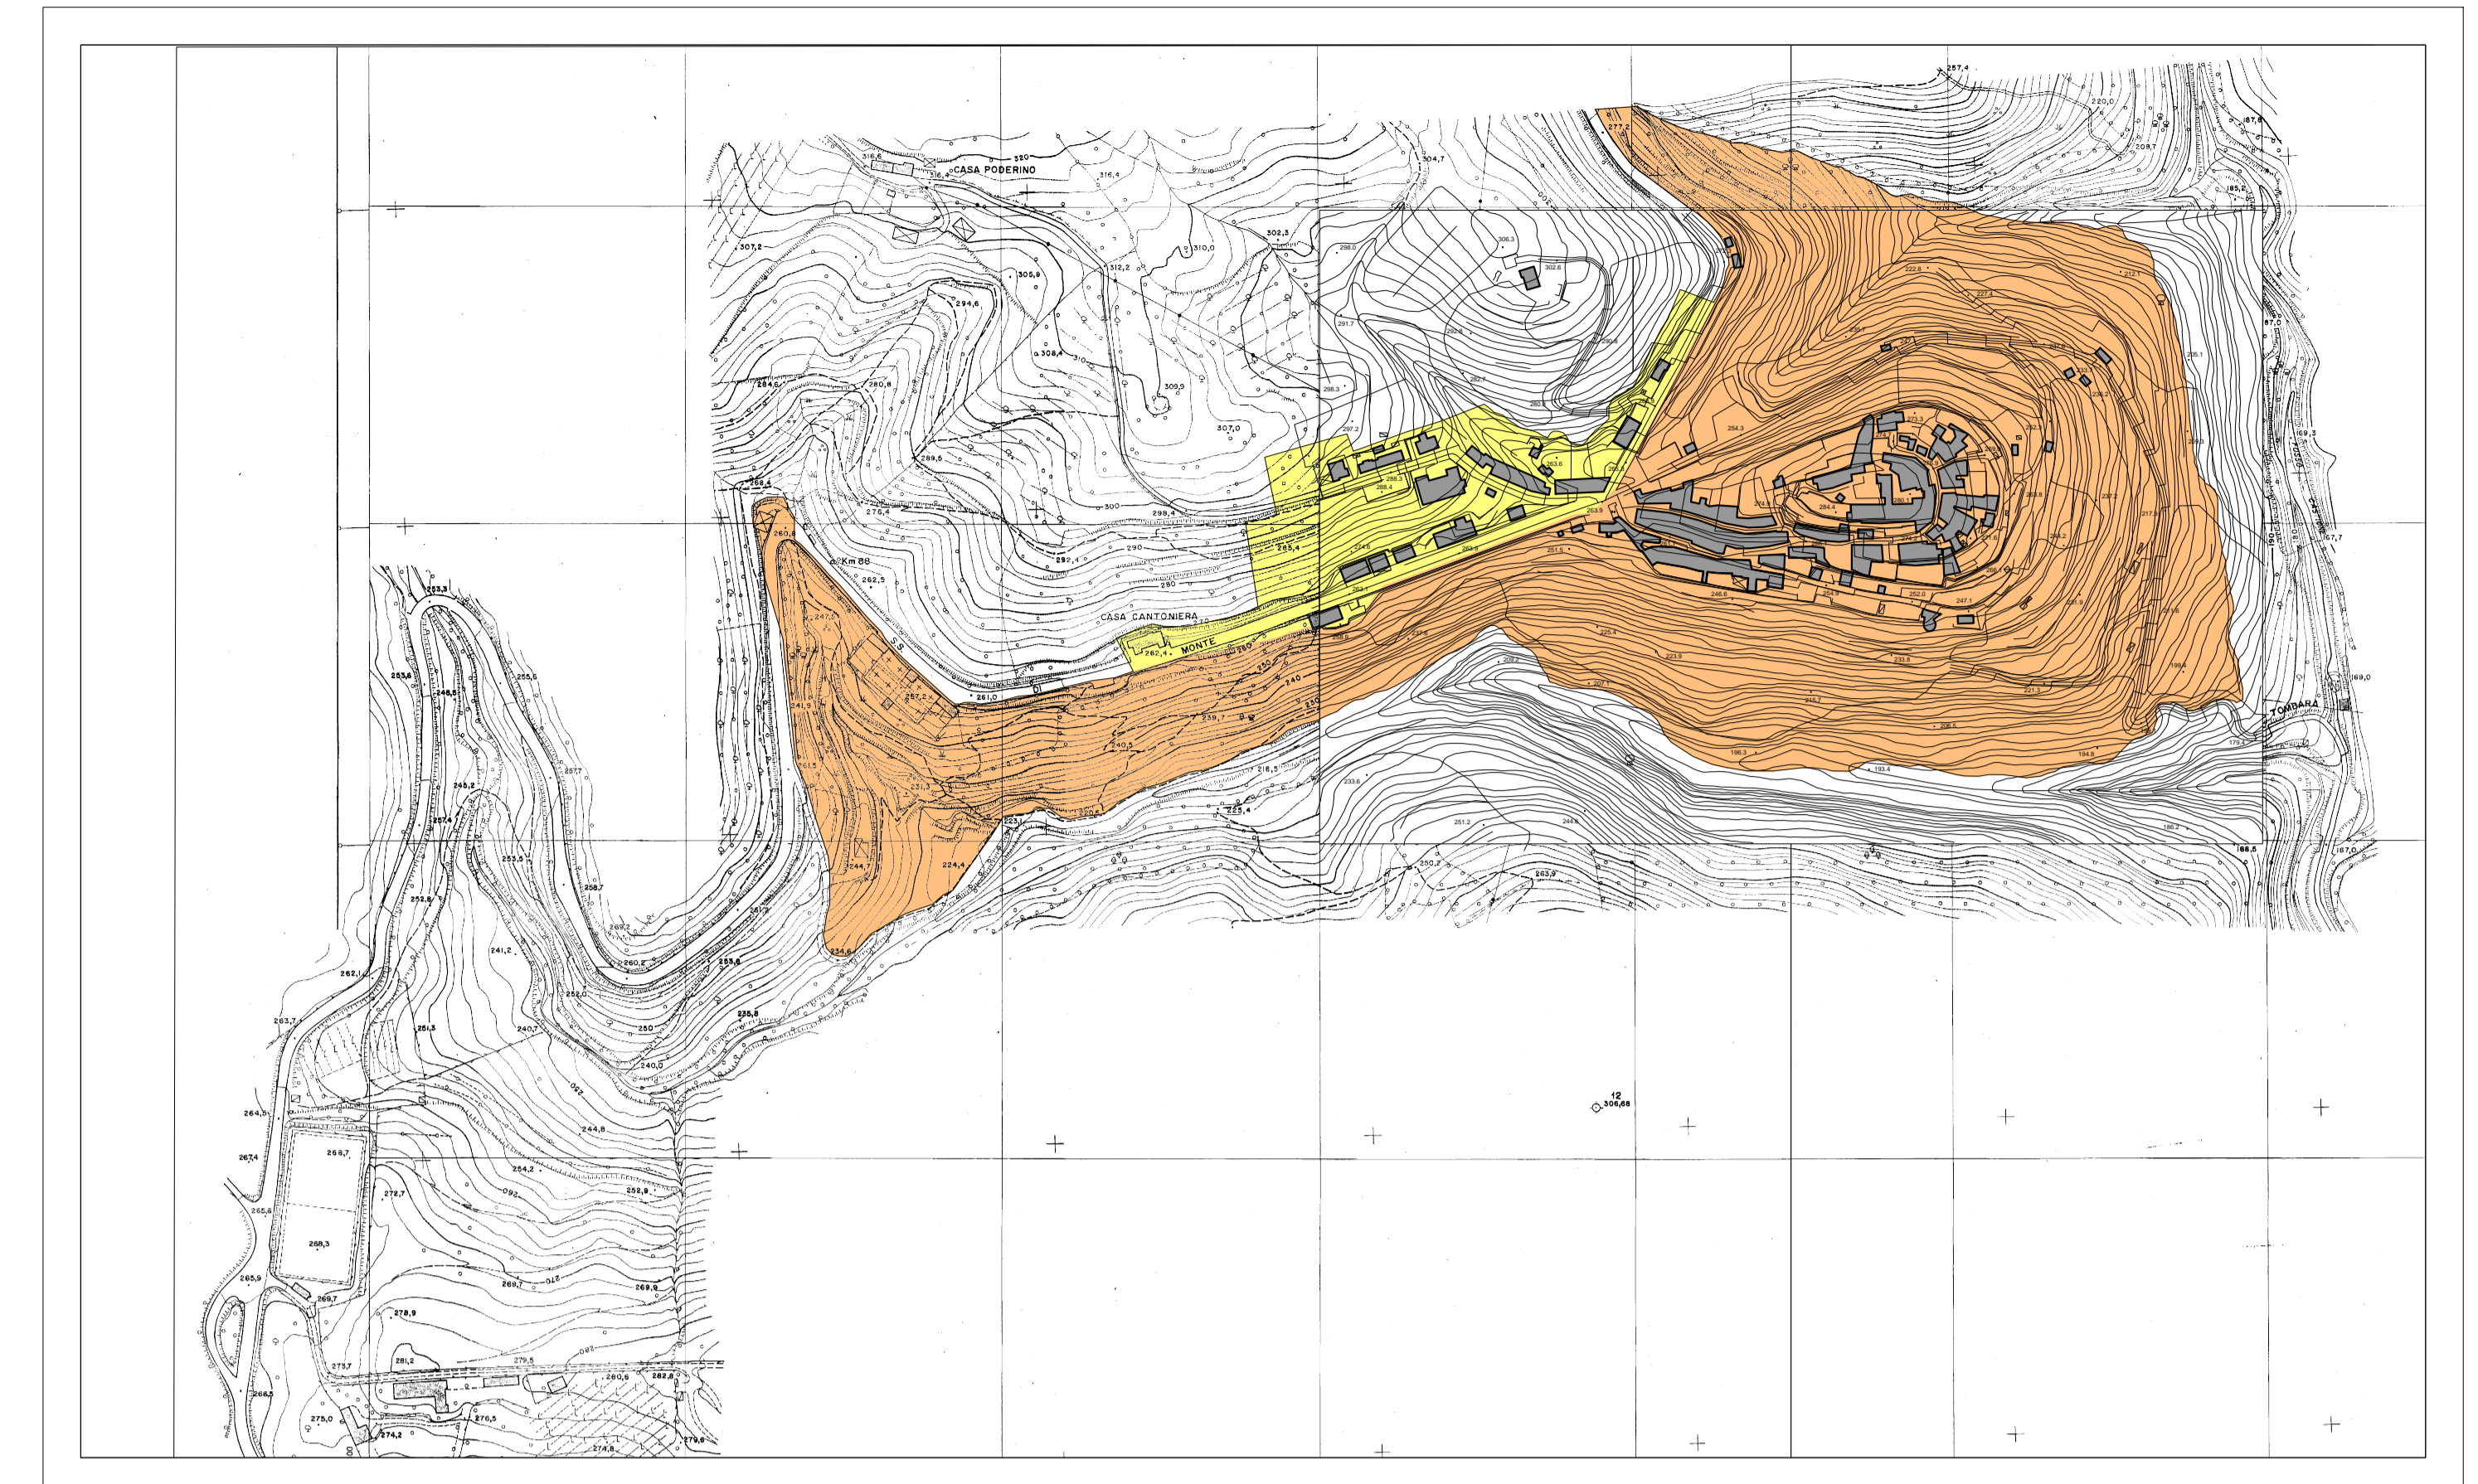

**COMUNE DI
MAGLIANO IN TOSCANA**
(Provincia di Grosseto)

**Piano Regolatore Generale
Variante al
PIANO STRUTTURALE**
Legge Regionale 1/05

QUADRO PROPOSITIVO

**I SISTEMI INSEDIATIVI
(U.T.O.E.)**

Tav. 5

Progettisti:
Dott. Arch. BARTOLI LEONARDO

per le indagini geologiche
Dott. Geol. FRANCO PIOLI

scala 1:4000
data

- SUB - U.T.O.E. 1
- SUB - U.T.O.E. 2
- SUB - U.T.O.E. 3

● PERETA

● MONTIANO

● MAGLIANO IN TOSCANA